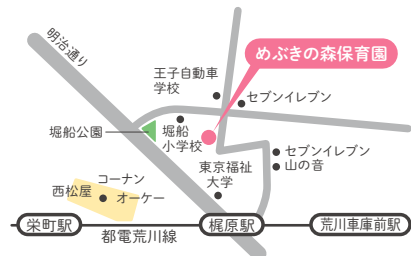

延長保育料
(非課税)

400円/30分

地域枠の場合
(非課税)

39,000円

保育時間/月曜日~金曜日 7:30~18:30 (土曜日 7:30~18:30)
延長保育/月曜日~土曜日 18:30~19:30

都電荒川線「梶原駅」 徒歩4分

〒114-0004 東京都北区堀船2-7-12

正社員/アルバイト・パートを募集致します。